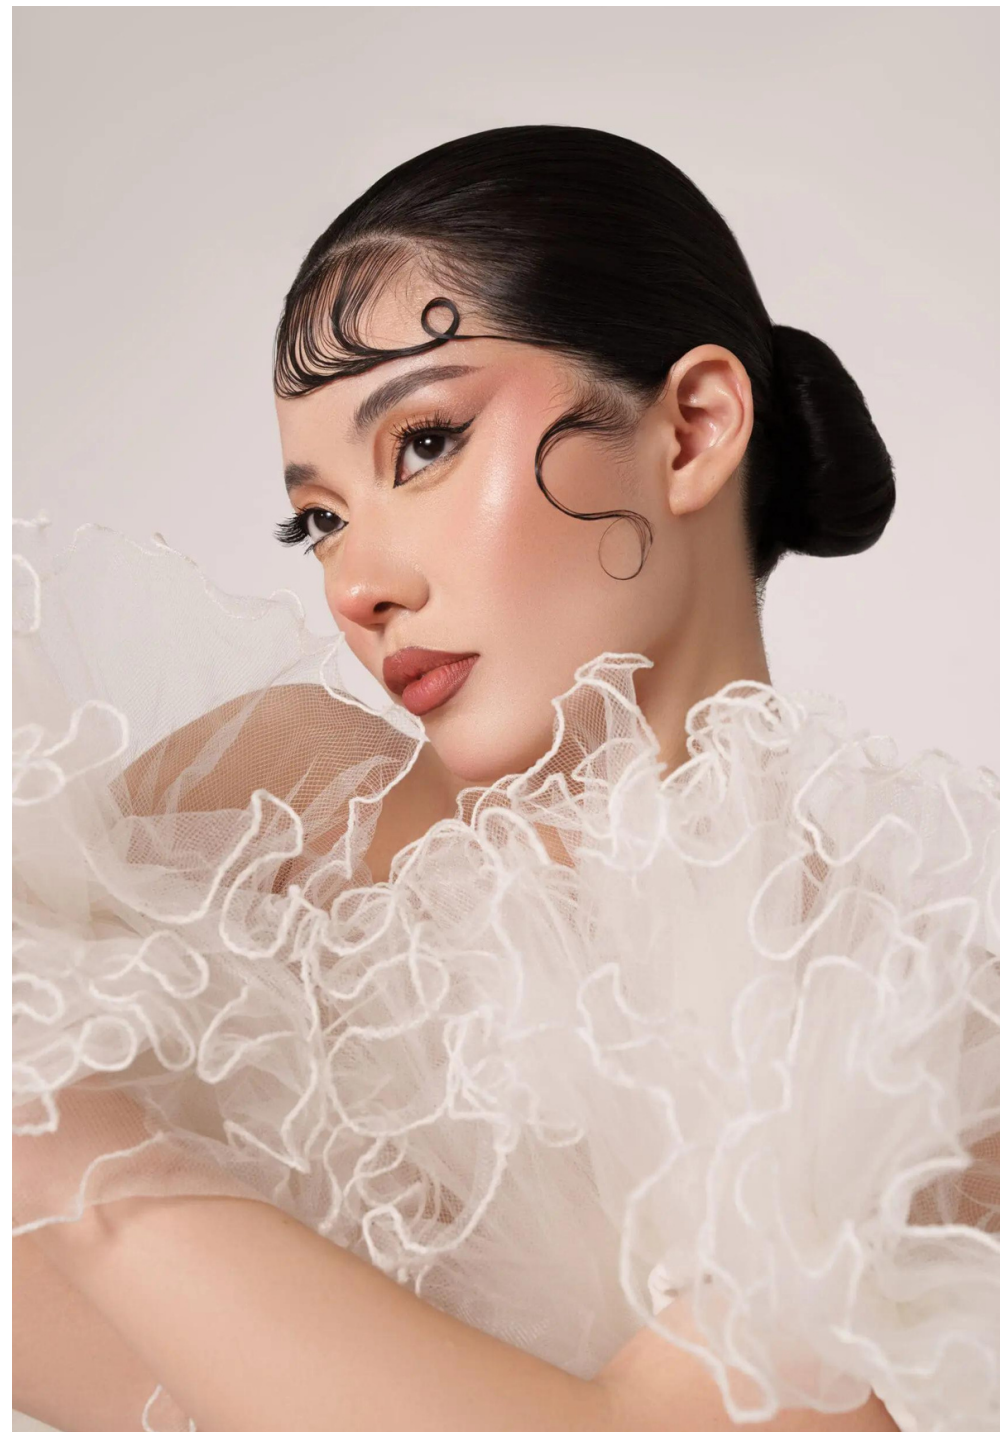

# Vailey

Height	172 cm
Chest	78 cm
Waist	63 cm
Hip	91 cm
Dress	S
Shoe	38
Eyes	Brown
Hair	Black

**PRISTINE**  
MODELING AND EVENTS

[info@pristine-models.com](mailto:info@pristine-models.com)

[+971 58 558 7096](tel:+971585587096)