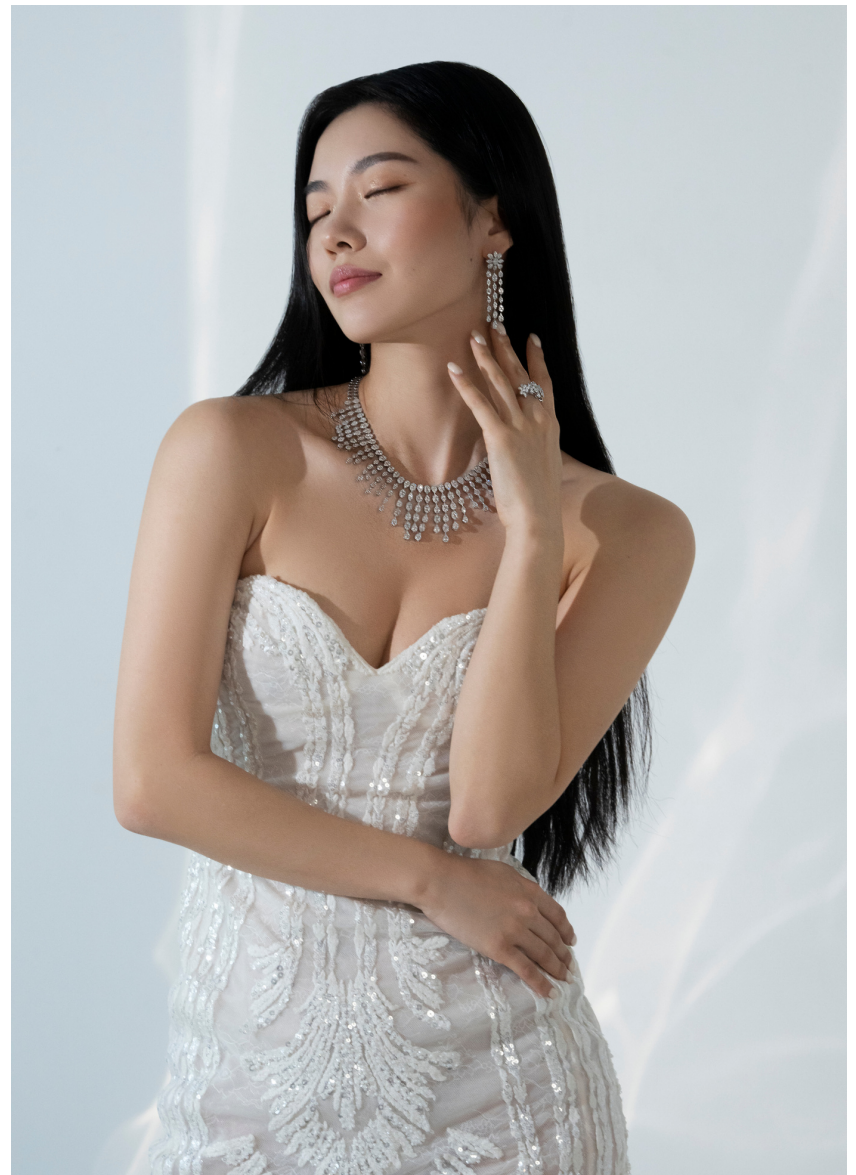

# Vailey

Height	172 cm
Chest	78 cm
Waist	63 cm
Hip	91 cm
Dress	S
Shoe	38
Eyes	Brown
Hair	Black

**PRISTINE**  
MODELING AND EVENTS

[info@pristine-models.com](mailto:info@pristine-models.com)

[+971 58 558 7096](tel:+971585587096)